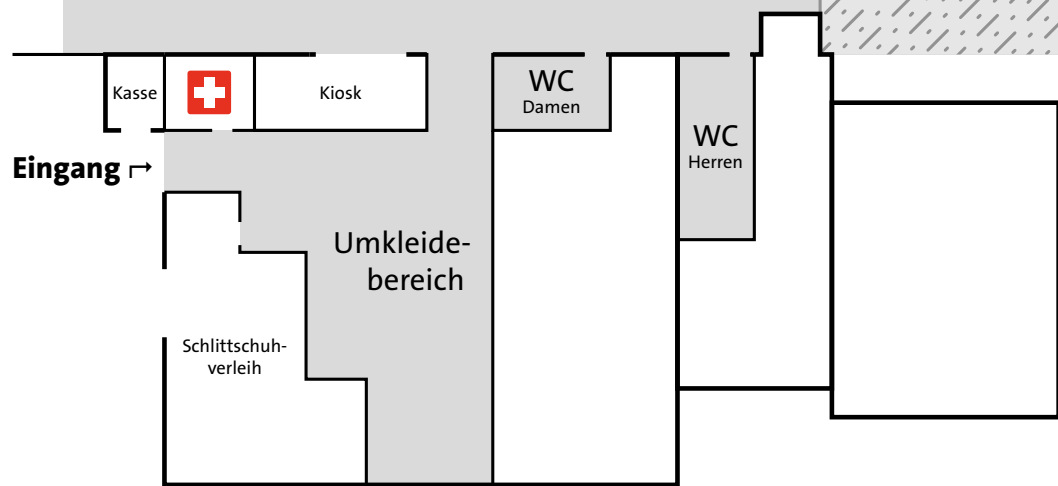

Raucherbereich

← 60 m
× 30 m
1.800 m²
↓

Aufenthaltsbereich

-  mit Schlittschuhen betretbar
-  kein Zugang für Gäste
-  N

↓ Parkplatz (ca. 65 m), Bushaltestelle „AquaWede“ (ca. 125 m)